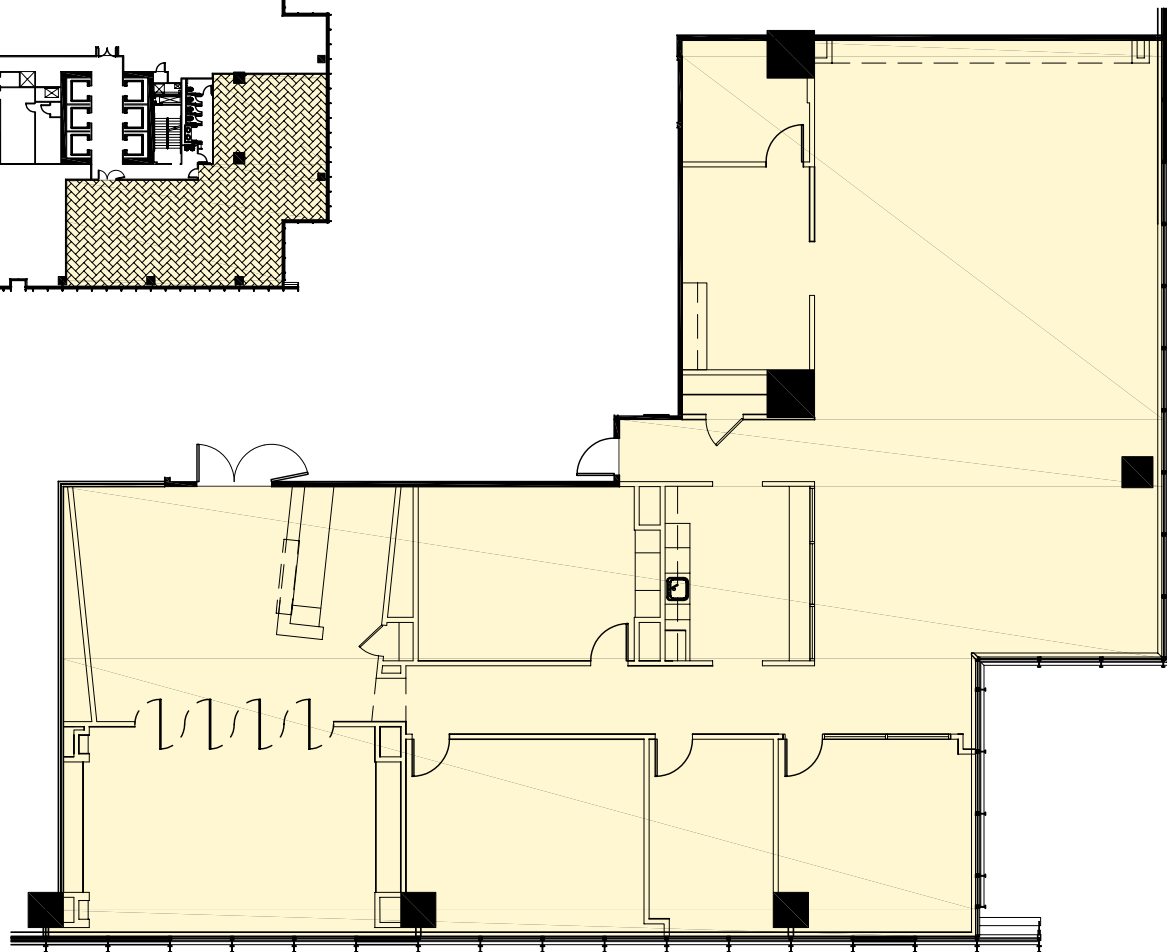

Key Plan

0 5 10 20

North

1180  
PEACHTREE

**Hines**

veenendaal cave

**1180 Peachtree Street • Suite 2510 • 5,179 RSF**

**Available Suite**